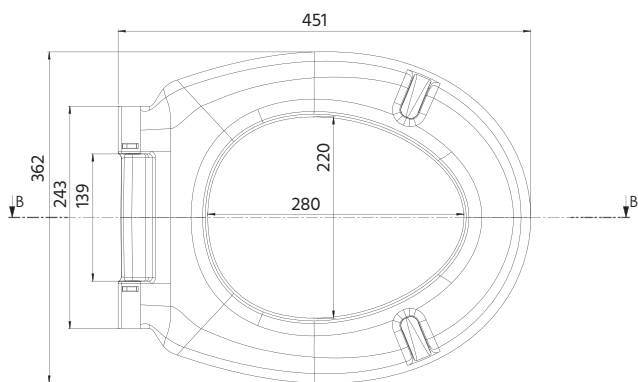

Classic 347-2

We recommend that all products are fitted by a professional fitter. Measurements are in mm. All measurements are for guidance only, for exact measurements please check each supplied product. We can not be held liable if a product is found to be defective after or through incorrect fixing.

Vi rekommenderar att denna produkt monteras av en behörig yrkesman. Måttangivelser är i mm. Alla mått är vägledande och exakta mått mäts på levererad produkt. Alla produkter ska inspekteras innan montering. Vi kan inte hållas ansvariga om en produkt är defekt efter eller genom inkorrekt montering.