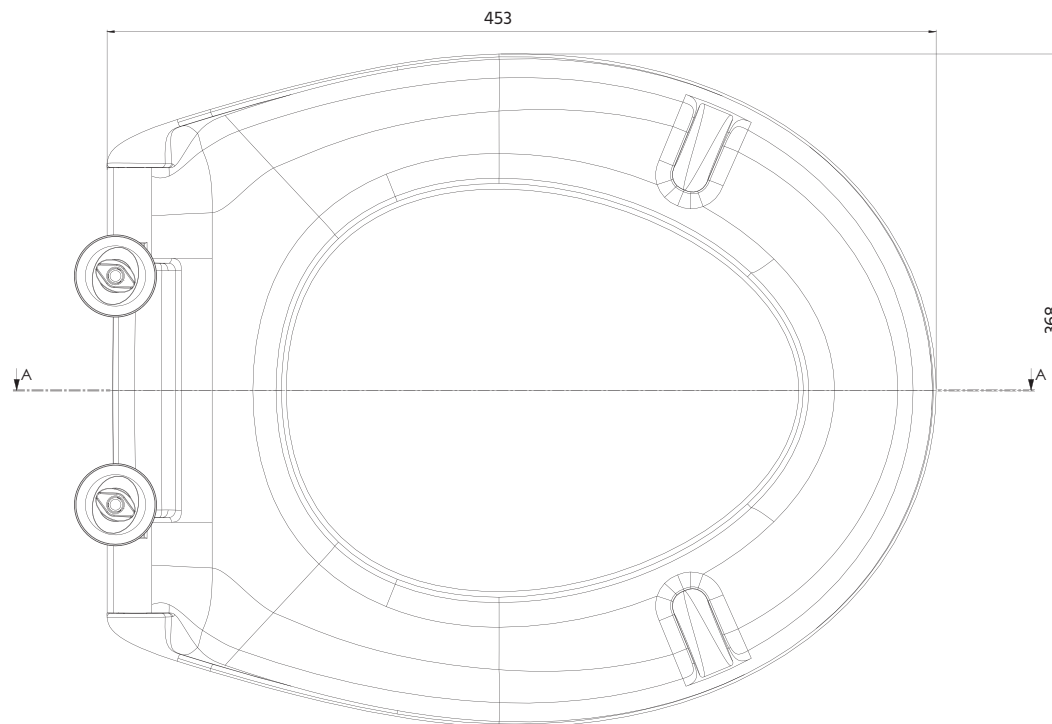

Classic 347-2

We recommend that all products are fitted by a professional fitter. Measurements are in mm. All measurements are for guidance only, for exact measurements please check each supplied product. We can not be held liable if a product is found to be defective after or through incorrect fixing.

Vi rekommenderar att denna produkt monteras av en behörig yrkesman. Måttangivelser är i mm. Alla mått är vägledande och exakta mått mäts på levererad produkt. Alla produkter ska inspekteras innan montering. Vi kan inte hållas ansvariga om en produkt är defekt efter eller genom inkorrekt montering.