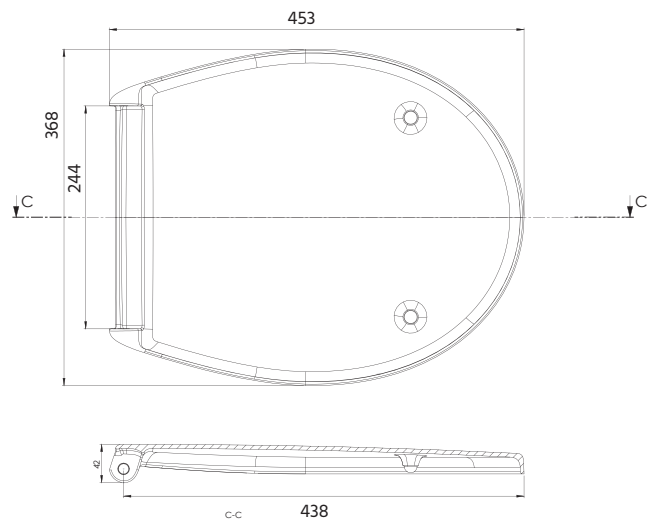

Classic 347-2

We recommend that all products are fitted by a professional fitter. Measurements are in mm. All measurements are for guidance only, for exact measurements please check each supplied product. We can not be held liable if a product is found to be defective after or through incorrect fixing.

Vi rekommenderar att denna produkt monteras av en behörig yrkesman. Måttangivelser är i mm. Alla mått är vägledande och exakta mått mäts på levererad produkt. Alla produkter ska inspekteras innan montering. Vi kan inte hållas ansvariga om en produkt är defekt efter eller genom inkorrekt montering.