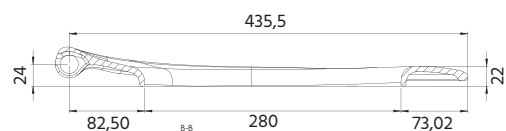

Classic 347-2

We recommend that all products are fitted by a professional fitter. Measurements are in mm. All measurements are for guidance only, for exact measurements please check each supplied product. We can not be held liable if a product is found to be defective after or through incorrect fixing.

Vi rekommenderar att denna produkt monteras av en behörig yrkesman. Måttangivelser är i mm. Alla mått är vägledande och exakta mått mäts på levererad produkt. Alla produkter ska inspekteras innan montering. Vi kan inte hållas ansvariga om en produkt är defekt efter eller genom inkorrekt montering.