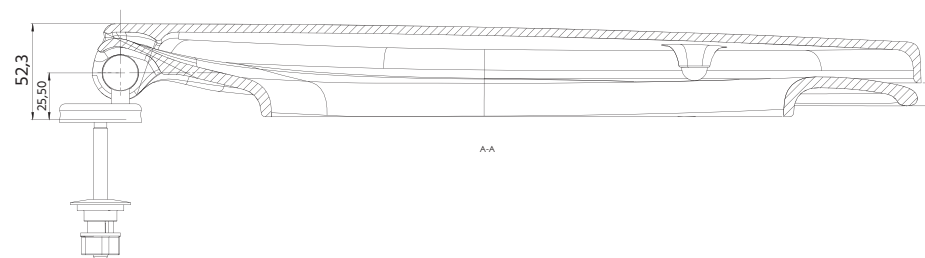

Classic 347-2

We recommend that all products are fitted by a professional fitter. Measurements are in mm. All measurements are for guidance only, for exact measurements please check each supplied product. We can not be held liable if a product is found to be defective after or through incorrect fixing.

Vi rekommenderar att denna produkt monteras av en behörig yrkesman. Måttangivelser är i mm. Alla mått är vägledande och exakta mått mäts på levererad produkt. Alla produkter ska inspekteras innan montering. Vi kan inte hållas ansvariga om en produkt är defekt efter eller genom inkorrekt montering.